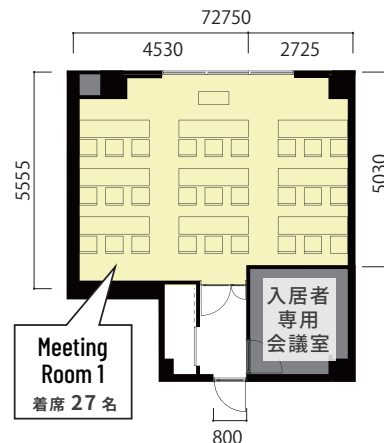

SLACK SHIBUYA MEETINGROOM

INFORMATION
REALGATE

TEL 03-6826-5556
FAX 03-6826-5557
MAIL info_space@realgate.jp

Weekdays
10:00-19:00

渋谷駅西口徒歩5分のコミュニティオフィスビル”SLACK SHIBUYA”の1階にある『SLACK SHIBUYA MEETING ROOM』
セミナー形式で27名で利用可能な天井スケルトンの明るい空間。グループワークやプレゼンテーションなどに便利で、イベントスペース『SLACK BOX』と合わせると約136㎡の室内を自由にレイアウト可能です。ホワイトボードやプロジェクターなど会議、セミナー等に必要な備品も揃っています。

備品	数量
プロジェクター	1台
ホワイトボード	3台
テーブル (1800×550mm)	9台
チェア	30脚
演台	1台
ハンガーラック	2台
傘立て	1個

PRICE & TIME

料金詳細

利用可能時間

8:00 ~ 20:00

利用内容		平日 (税別)	土・日・祝日 (税別)
会議・セミナー		4,000円/1h	4,000円/1h
撮影	スチール	10,000円/30min	イベントスペースセット利用 1dayplan : 170,000円~のみ
	ムービー	15,000円/30min	イベントスペースセット利用 1dayplan : 170,000円~のみ

※会議室内、共用部では、食事・飲酒は出来ません。(ソフトドリンクのみ可)

※最低保証：3 時間 (撮影利用含む)

FLOOR MAP

1F フロア全体図面

OUTLINE 施設概要

施設名：SLACK SHIBUYA MEETINGROOM

-スラック・シブヤ・ミーティング・ルーム-

住所：150-0031