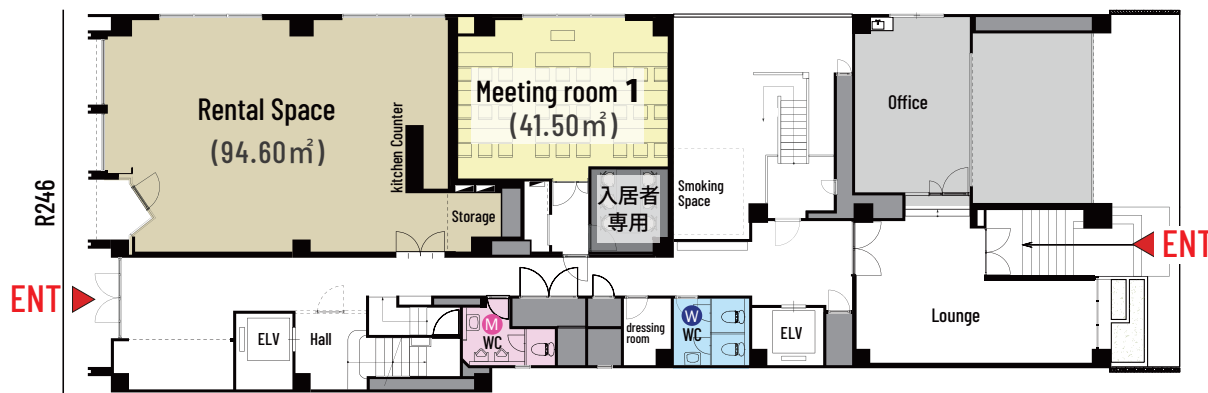

SLACK SHIBUYA MEETINGROOM

INFORMATION
REALGATE

TEL 03-6826-5556
FAX 03-6826-5557
MAIL info_space@realgate.jp

Weekdays
10:00-19:00

渋谷駅西口徒歩5分のコミュニティオフィスビル”SLACK SHIBUYA”の1階にある『SLACK SHIBUYA MEETING ROOM』
セミナー形式で27名で利用可能な天井スケルトンの明るい空間。グループワークやプレゼンテーションなどに便利で、イベントスペース『SLACK BOX』と合わせると約136㎡の室内を自由にレイアウト可能です。ホワイトボードやプロジェクターなど会議、セミナー等に必要な備品も揃っています。

備品	数量
プロジェクター	1台
ホワイトボード	3台
テーブル (1800×550mm)	9台
チェア	30脚
演台	1台
ハンガーラック	2台
傘立て	1個

PRICE & TIME

料金詳細

利用可能時間

8:00 ~ 20:00

利用内容		平日 (税別)	土・日・祝日 (税別)
会議・セミナー		4,000円/1h	4,000円/1h
撮影	スチール	10,000円/30min	イベントスペースセット利用 1dayplan : 170,000円~のみ
	ムービー	15,000円/30min	イベントスペースセット利用 1dayplan : 170,000円~のみ

※会議室内、共用部では、食事・飲酒は出来ません。(ソフトドリンクのみ可)

※最低保証：3 時間 (撮影利用含む)

FLOOR MAP

1F フロア全体図面

OUTLINE 施設概要

施設名：SLACK SHIBUYA MEETINGROOM

-スラック・シブヤ・ミーティング・ルーム-

住所：150-0031